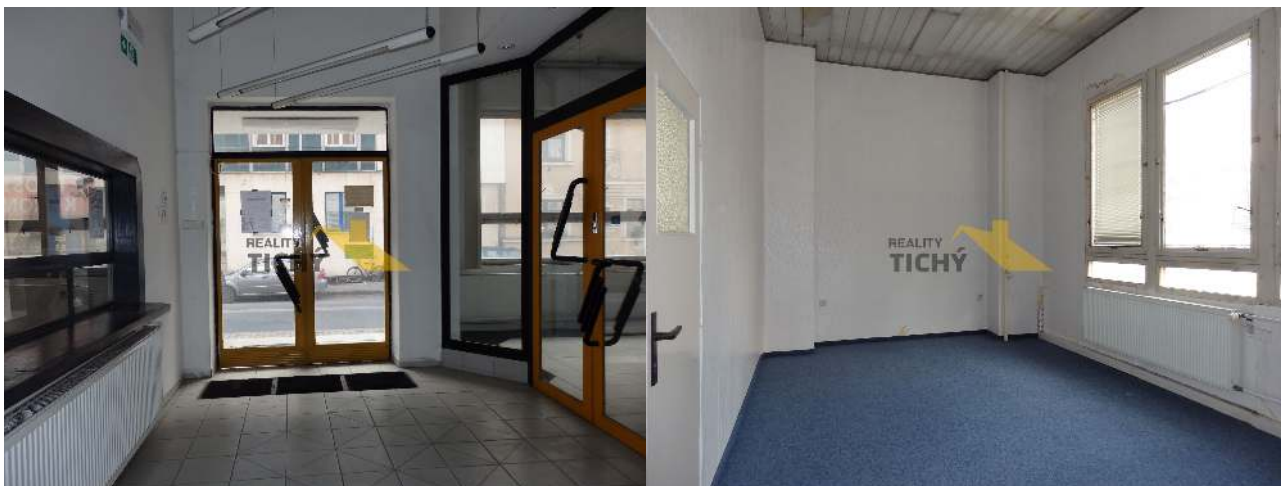

REALITY
TICHÝ

REALITY TICHÝ

Weyrova 3, Náchod, 547 01
tel.: 776 622 776, 776 622 777
info@realitytichy.cz

Pronájem obchodních prostor v administrativní budově Náchod - centrum

Nabízíme k pronájmu **obchodní prostory v Náchodě**, v přízemí administrativní budovy nedaleko centra. Možnost využití prostor za jakýmkoliv účelem. V případě expanze **jsou zde k dispozici další kanceláře, sklady apod.** Prostory se mohou libovolně stavebně upravit. **Možnost parkování.** Bývalá budova Telecomu. **Doporučujeme prohlídku.**